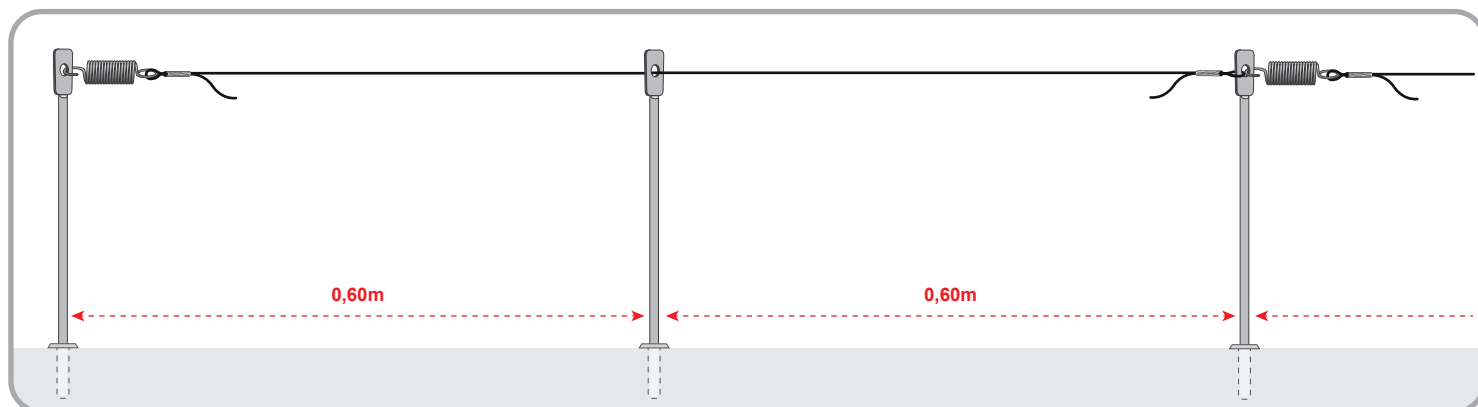

MODE D'EMPLOI :

- Voir la fiche de pose

ECOPIC

ZAC DU MOULIN
12 RUE DU MEUNIER
95700 ROISSY EN FRANCE

TEL : +33 . 1 . 73 . 27 . 20 . 40
FAX : +33 . 1 . 30 . 11 . 24 . 55
EMAIL : ECOPIC@ECOPIC.COM

WWW.ECOPIC.COM

SARL AU CAPITAL DE 140 000€
401 788 120 RCS PONTOISE
SIRET 401 788 120 00046
APE 4690 Z
TVA FR 80 401 788 120