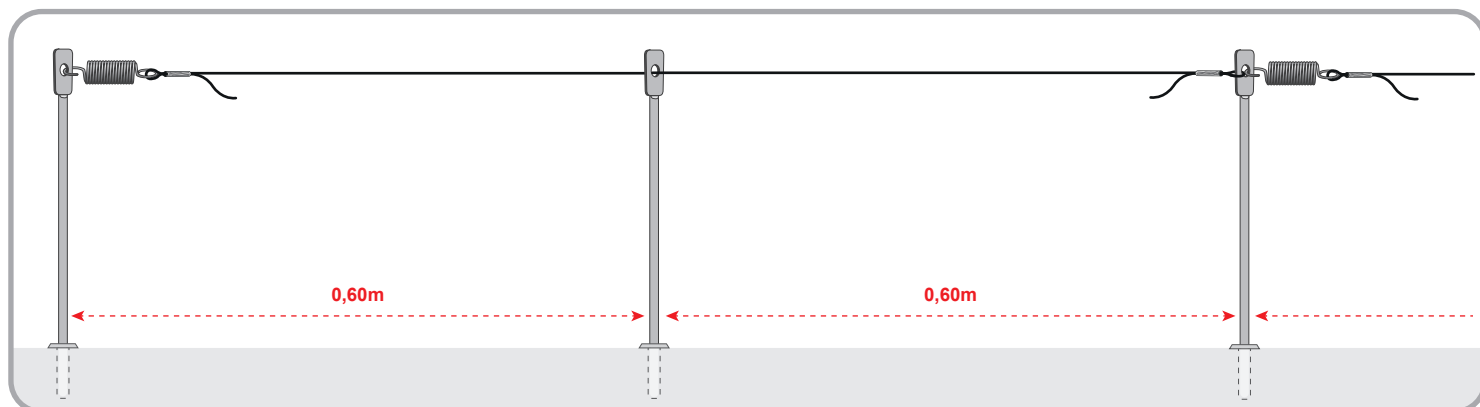

MODE D'EMPLOI :

- Voir la fiche de pose

ECOPIC

ZAC DU MOULIN
12 RUE DU MEUNIER
95700 ROISSY EN FRANCE

TEL : +33 . 1 . 73 . 27 . 20 . 40
FAX : +33 . 1 . 30 . 11 . 24 . 55
EMAIL : ECOPIC@ECOPIC.COM

WWW.ECOPIC.COM

SARL AU CAPITAL DE 140 000€
401 788 120 RCS PONTOISE
SIRET 401 788 120 00046
APE 4690 Z
TVA FR 80 401 788 120