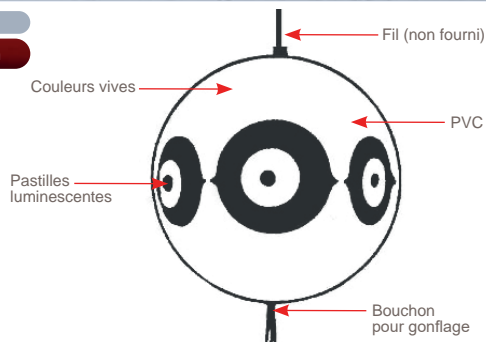

- Conception en PVC étanche
- Ø 40 cm ou Ø 15 cm
- Pastilles lumineuses
- Couleurs vives
- A gonfler

POSE

- Accrocher le ballon sur un support ou des arbres à hauteur des oiseaux
- Utilisation courante en agriculture et arboriculture : 1 ballon pour 500 m²
- Utilisation industrielle : 15 ballons/ha
- Utilisation balcon et terrasse : 1 ballon par balcon ou terrasse
- Alternier chaque couleur toutes les 3 semaines pour une efficacité maximum

SPECIAL BALCON

PREDATOR® est absolument inoffensif pour l'environnement et les oiseaux qu'il effraie.

PREDATOR®

REF.	DESIGN	COND.
SEL005	PREDATOR®	Kit de 3, Ø 40cm

- Pour les arbres, aires de jeux, piscines, etc
- Conçu en PVC étanche.
- Kit de 3 PREDATOR®, blanc, jaune et noir.

PREDATOR® BALCONS

REF.	DESIGN	COND.
SEL006	PREDATOR® balcons	Kit de 3, Ø 15cm

- Pour les balcons et terrasses.
- Conçu en PVC étanche.
- Kit de 3 PREDATOR®, blanc, jaune et noir.

DESRIPTIF

PREDATOR® est conçu en PVC étanche. Des dessins représentent les yeux perçants et la bouche grande ouverte du prédateur. Les mouvements du ballon et des rubans métalliques de bas en haut et de gauche à droite simulant un véritable prédateur, effraient immédiatement les oiseaux.